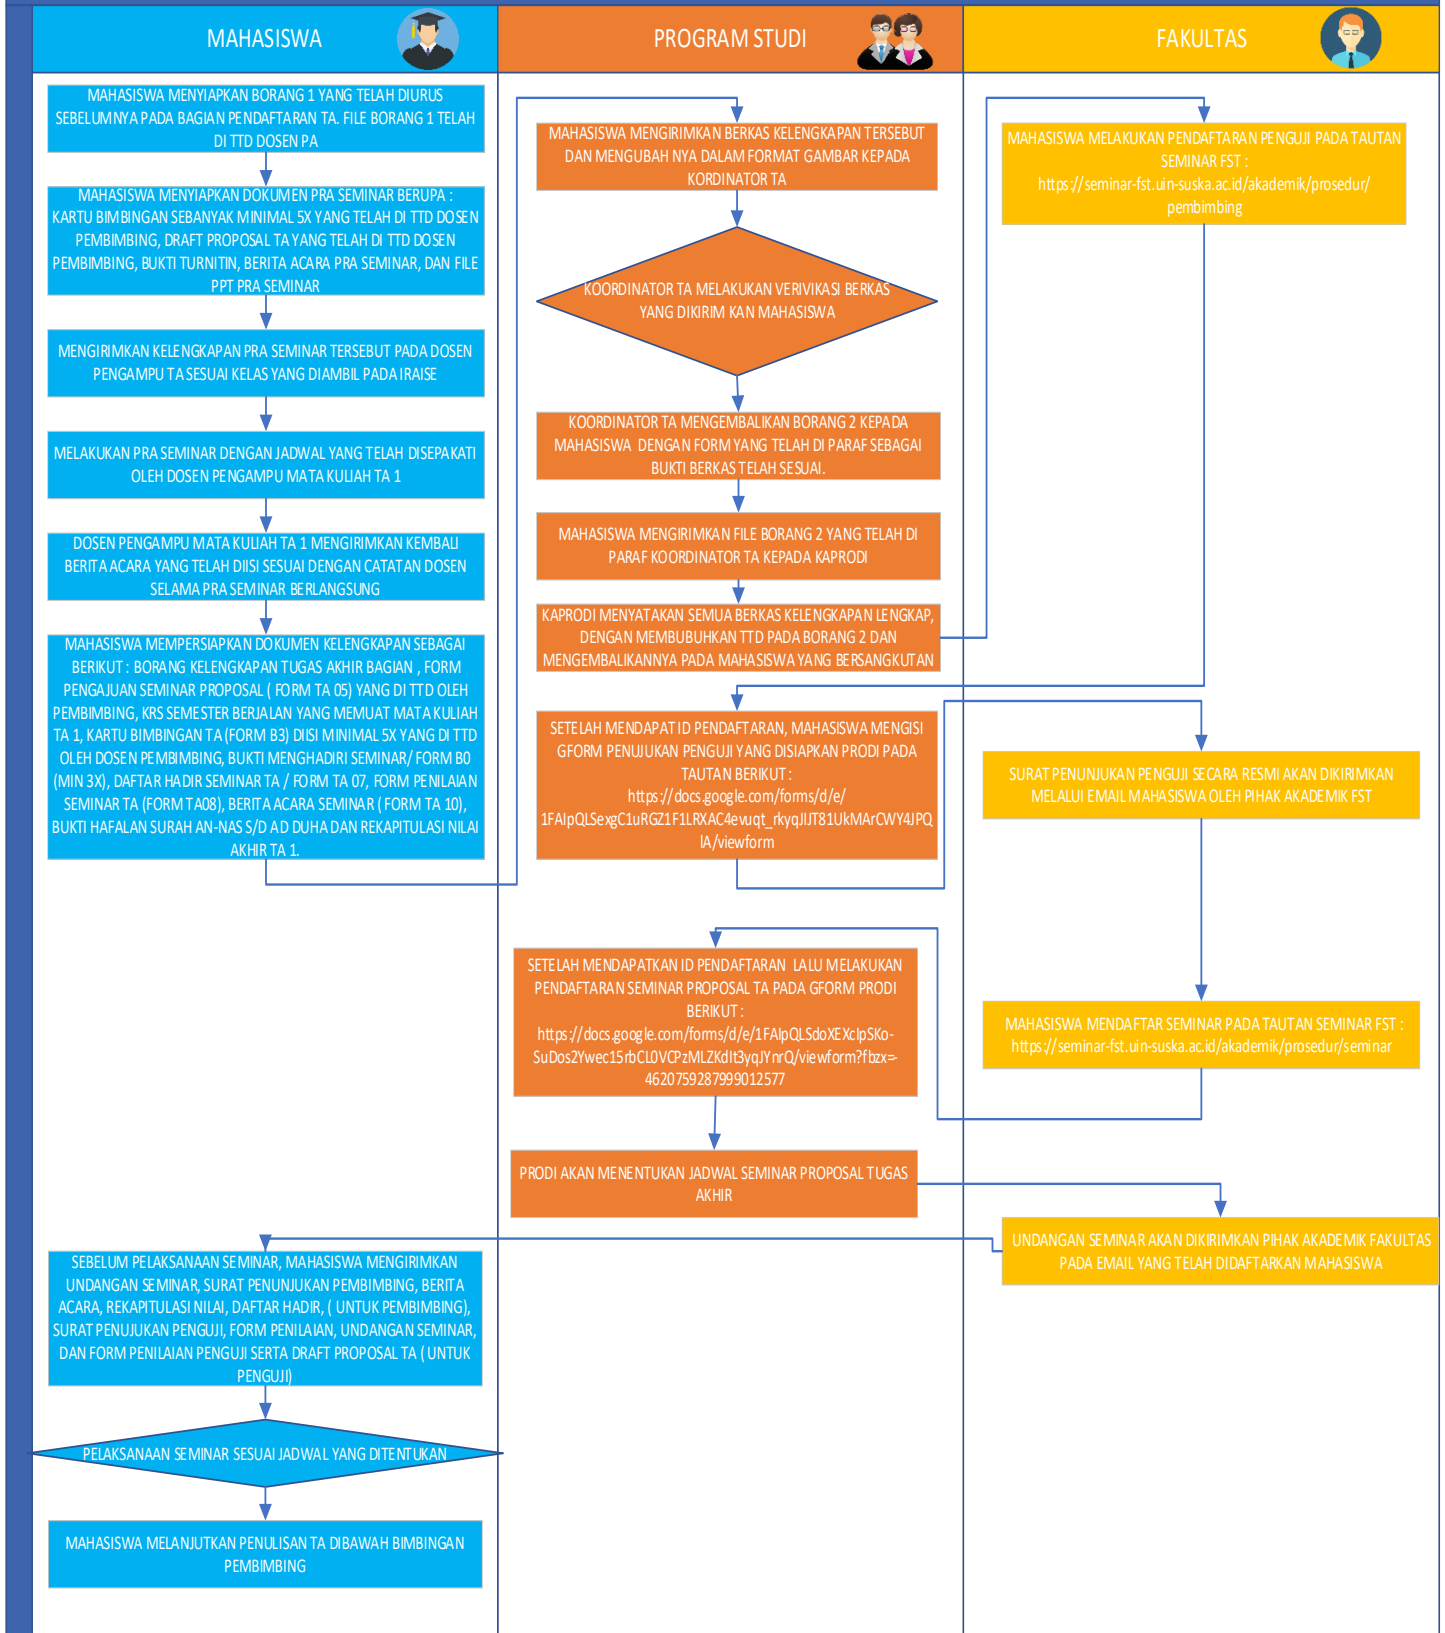

PROSEDUR PENDAFTARAN TUGAS AKHIR PROGRAM STUDI TEKNIK ELEKTRO FST-UIN SUSKA RIAU

UIN SUSKA RIAU

BAGIAN 2
DIAGRAM ALIR PENDAFTARAN SEMINAR
PROPOSAL TUGAS AKHIR
PROGRAM STUDI TEKNIK ELEKTRO
FAKULTAS SAINS DAN TEKNOLOGI
UIN SUSKA RIAU

PROSEDUR PENGAJUAN SEMINAR PROPOSAL TA (JALUR LAPORAN TA)

UIN SUSKA RIAU

BAGIAN 3

**DIAGRAM ALIR PENDAFTARAN SEMINAR
PROPOSAL TUGAS AKHIR (JALUR JURNAL)
PROGRAM STUDI TEKNIK ELEKTRO
FAKULTAS SAINS DAN TEKNOLOGI
UIN SUSKA RIAU**

PROSEDUR PENGAJUAN SEMINAR TA (JALUR JURNAL)

UIN SUSKA RIAU

BAGIAN 4
DIAGRAM ALIR PENDAFTARAN SIDANG
TUGAS AKHIR
PROGRAM STUDI TEKNIK ELEKTRO
FAKULTAS SAINS DAN TEKNOLOGI
UIN SUSKA RIAU

PROSEDUR PENGAJUAN SIDANG TA JALUR LAPORAN TA

PROSEDUR PENGAJUAN SKL