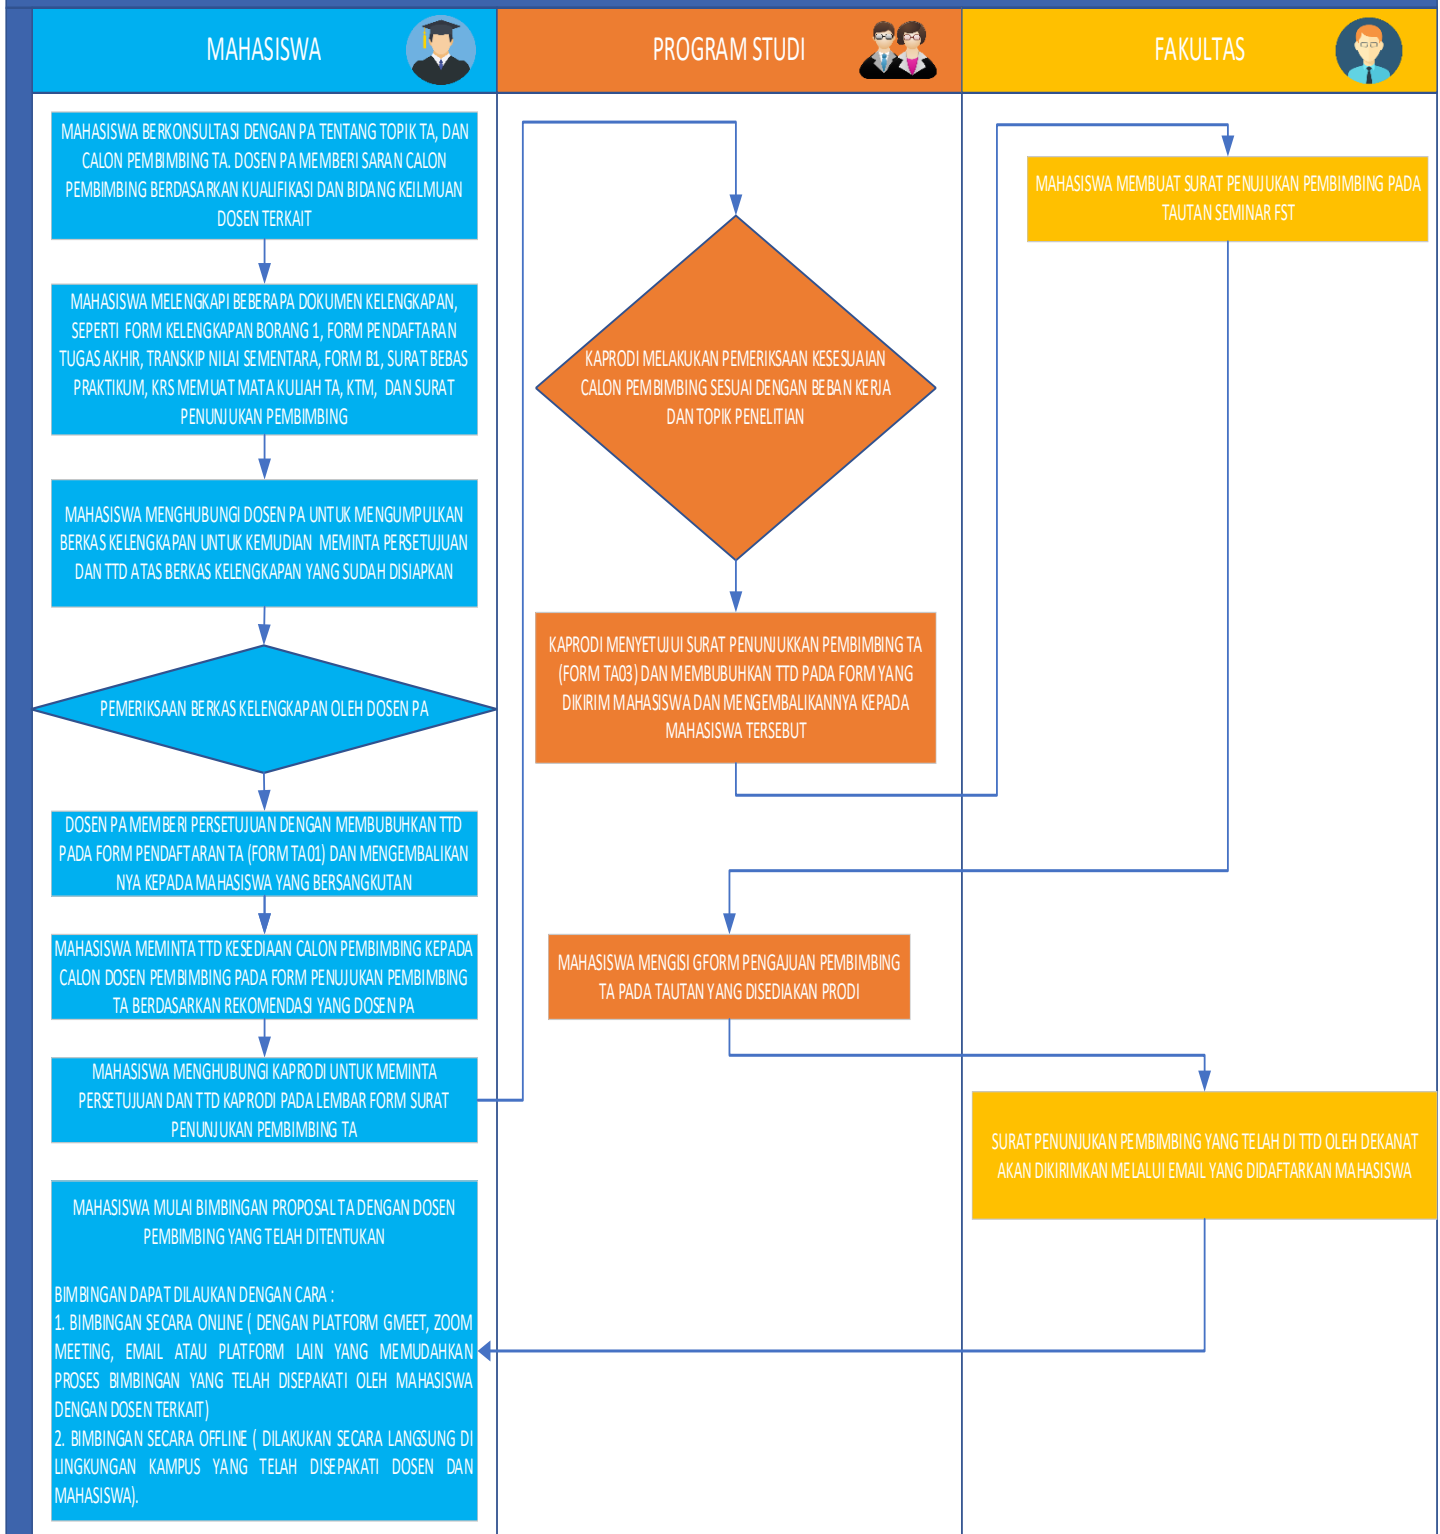

Alamat Penerbit :

Program Studi Teknik Elektro

Fakultas Sains dan Teknologi

Universitas Islam Negeri Sultan Syarif Kasim Riau

Jl. H.R Soebrantas No 115 Km.15

Panam, Pekanbaru, Indonesia

BAGIAN 1
DIAGRAM ALIR PENDAFTARAN TUGAS AKHIR
PROGRAM STUDI TEKNIK ELEKTRO
FAKULTAS SAINS DAN TEKNOLOGI
UIN SUSKA RIAU

PROSEDUR PENDAFTARAN TUGAS AKHIR PROGRAM STUDI TEKNIK ELEKTRO FST-UIN SUSKA RIAU

UIN SUSKA RIAU

BAGIAN 2
DIAGRAM ALIR PENDAFTARAN SEMINAR
PROPOSAL TUGAS AKHIR
PROGRAM STUDI TEKNIK ELEKTRO
FAKULTAS SAINS DAN TEKNOLOGI
UIN SUSKA RIAU

PROSEDUR PENGAJUAN SEMINAR PROPOSAL TA (JALUR LAPORAN TA)

UIN SUSKA RIAU

BAGIAN 3

**DIAGRAM ALIR PENDAFTARAN SEMINAR
PROPOSAL TUGAS AKHIR (JALUR JURNAL)
PROGRAM STUDI TEKNIK ELEKTRO
FAKULTAS SAINS DAN TEKNOLOGI
UIN SUSKA RIAU**