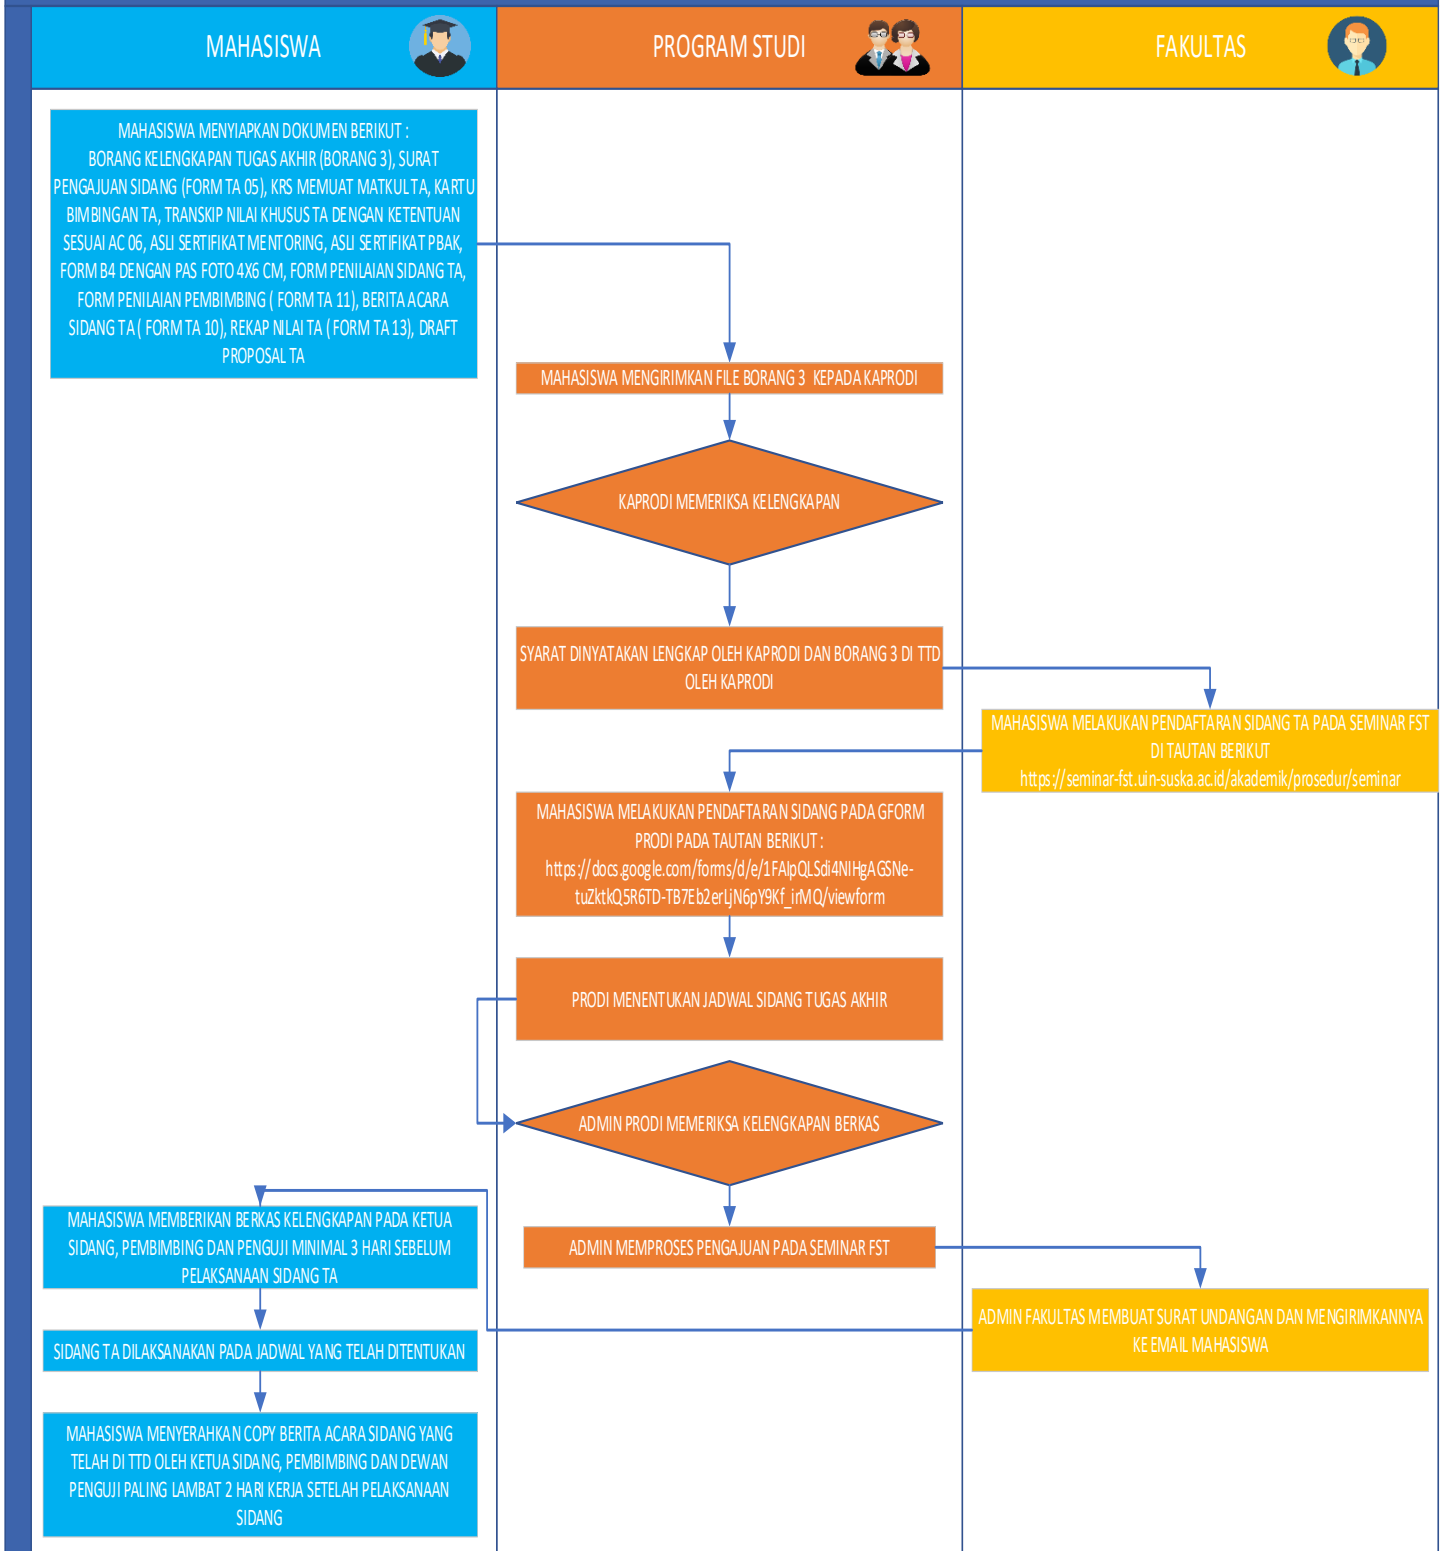

PROSEDUR PENGAJUAN SEMINAR PROPOSAL TA (JALUR LAPORAN TA)

UIN SUSKA RIAU

BAGIAN 3

**DIAGRAM ALIR PENDAFTARAN SEMINAR
PROPOSAL TUGAS AKHIR (JALUR JURNAL)
PROGRAM STUDI TEKNIK ELEKTRO
FAKULTAS SAINS DAN TEKNOLOGI
UIN SUSKA RIAU**

PROSEDUR PENGAJUAN SEMINAR TA (JALUR JURNAL)

UIN SUSKA RIAU

BAGIAN 4
DIAGRAM ALIR PENDAFTARAN SIDANG
TUGAS AKHIR
PROGRAM STUDI TEKNIK ELEKTRO
FAKULTAS SAINS DAN TEKNOLOGI
UIN SUSKA RIAU

PROSEDUR PENGAJUAN SIDANG TA JALUR LAPORAN TA

BAGIAN 5
DIAGRAM ALIR PENDAFTARAN SIDANG
TUGAS AKHIR (JALUR JURNAL)
PROGRAM STUDI TEKNIK ELEKTRO
FAKULTAS SAINS DAN TEKNOLOGI
UIN SUSKA RIAU

PROSEDUR PENGAJUAN SIDANG JALUR JURNAL

BAGIAN 6
DIAGRAM ALIR PENGAJUAN SURAT
KETERANGAN LULUS (SKL)
PROGRAM STUDI TEKNIK ELEKTRO
FAKULTAS SAINS DAN TEKNOLOGI
UIN SUSKA RIAU

PROSEDUR PENGAJUAN SKL