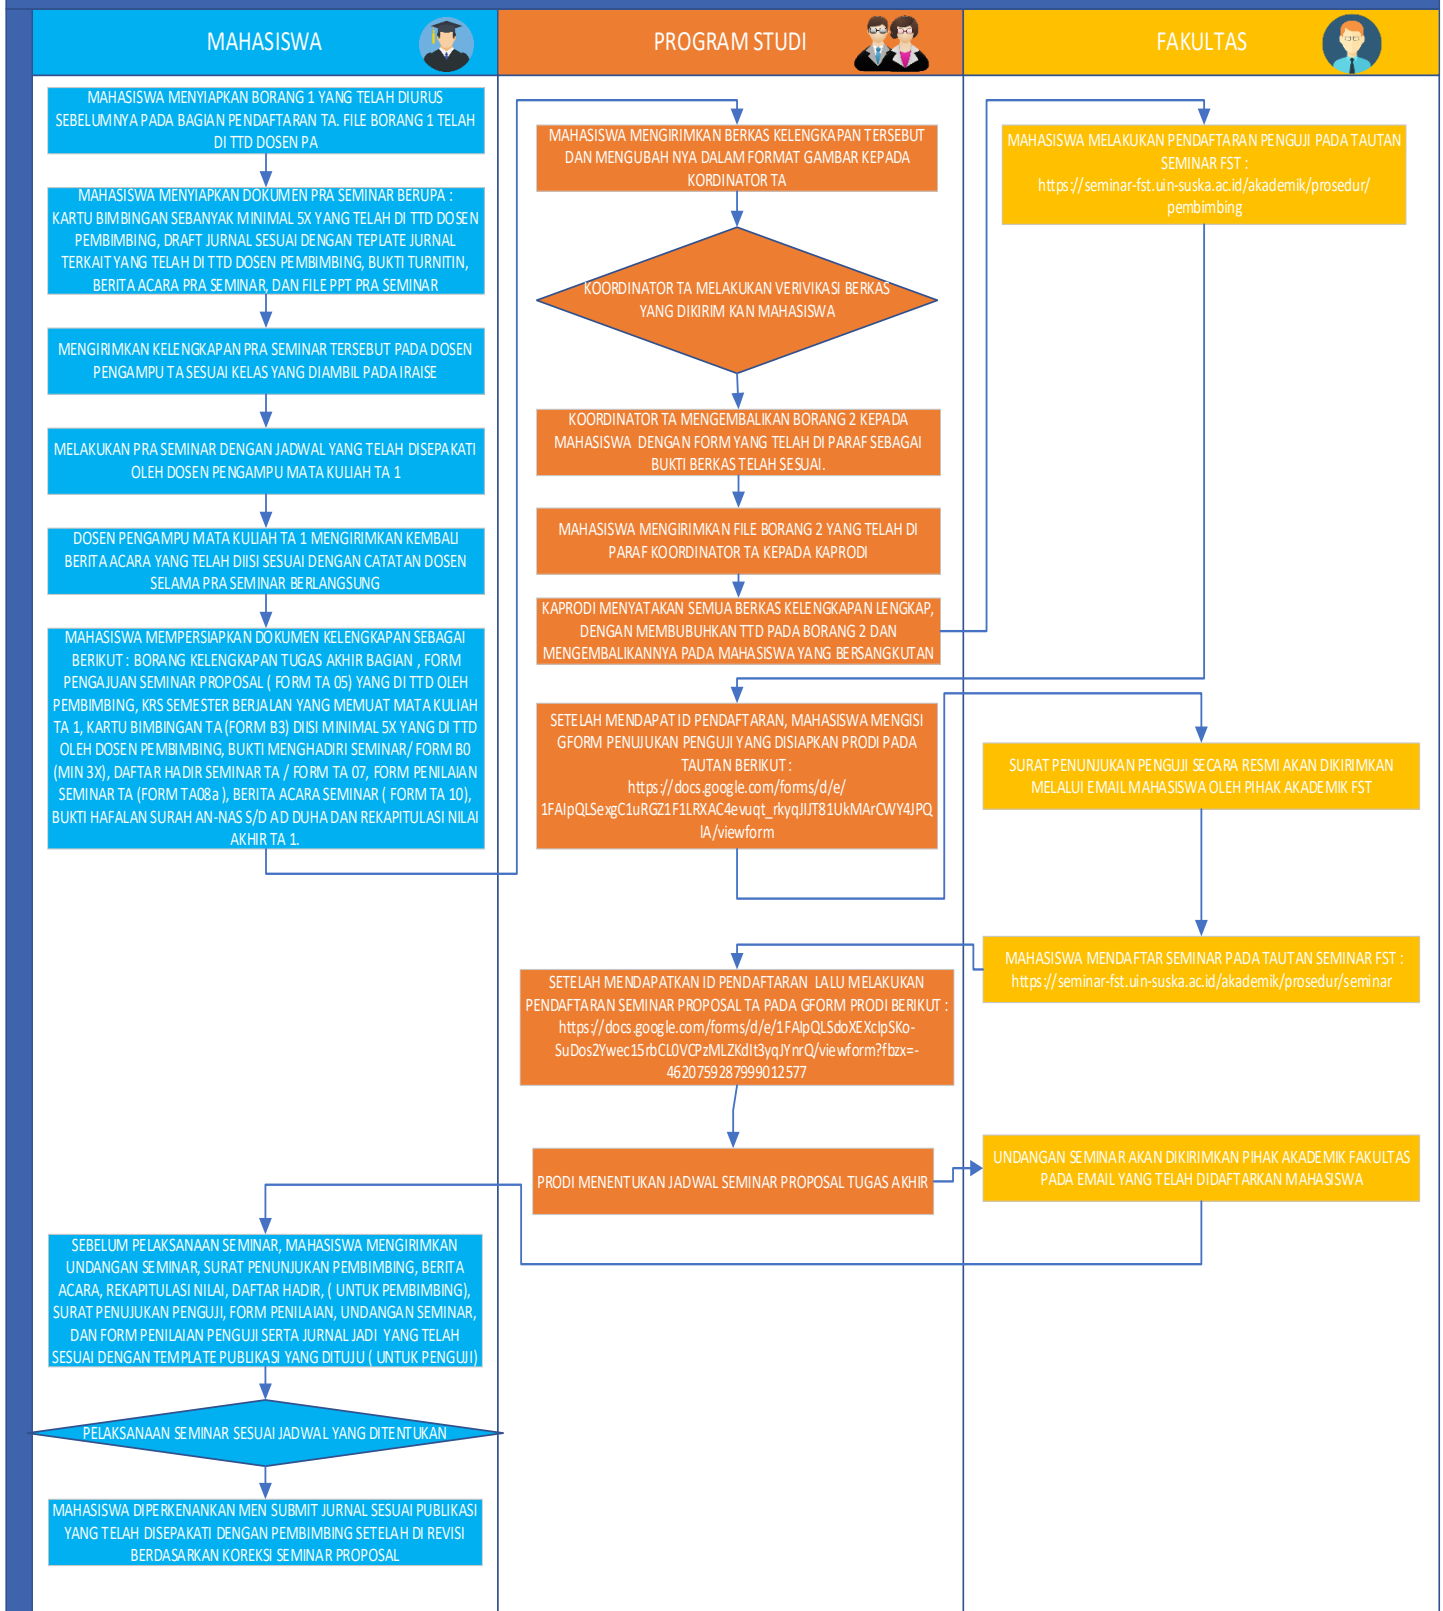

PROSEDUR PENDAFTARAN TUGAS AKHIR PROGRAM STUDI TEKNIK ELEKTRO FST-UIN SUSKA RIAU

UIN SUSKA RIAU

BAGIAN 2
DIAGRAM ALIR PENDAFTARAN SEMINAR
PROPOSAL TUGAS AKHIR
PROGRAM STUDI TEKNIK ELEKTRO
FAKULTAS SAINS DAN TEKNOLOGI
UIN SUSKA RIAU

PROSEDUR PENGAJUAN SEMINAR PROPOSAL TA (JALUR LAPORAN TA)

UIN SUSKA RIAU

BAGIAN 3

**DIAGRAM ALIR PENDAFTARAN SEMINAR
PROPOSAL TUGAS AKHIR (JALUR JURNAL)
PROGRAM STUDI TEKNIK ELEKTRO
FAKULTAS SAINS DAN TEKNOLOGI
UIN SUSKA RIAU**

PROSEDUR PENGAJUAN SEMINAR TA (JALUR JURNAL)

UIN SUSKA RIAU

BAGIAN 4
DIAGRAM ALIR PENDAFTARAN SIDANG
TUGAS AKHIR
PROGRAM STUDI TEKNIK ELEKTRO
FAKULTAS SAINS DAN TEKNOLOGI
UIN SUSKA RIAU

PROSEDUR PENGAJUAN SIDANG TA JALUR LAPORAN TA

PROSEDUR PENGAJUAN SKL