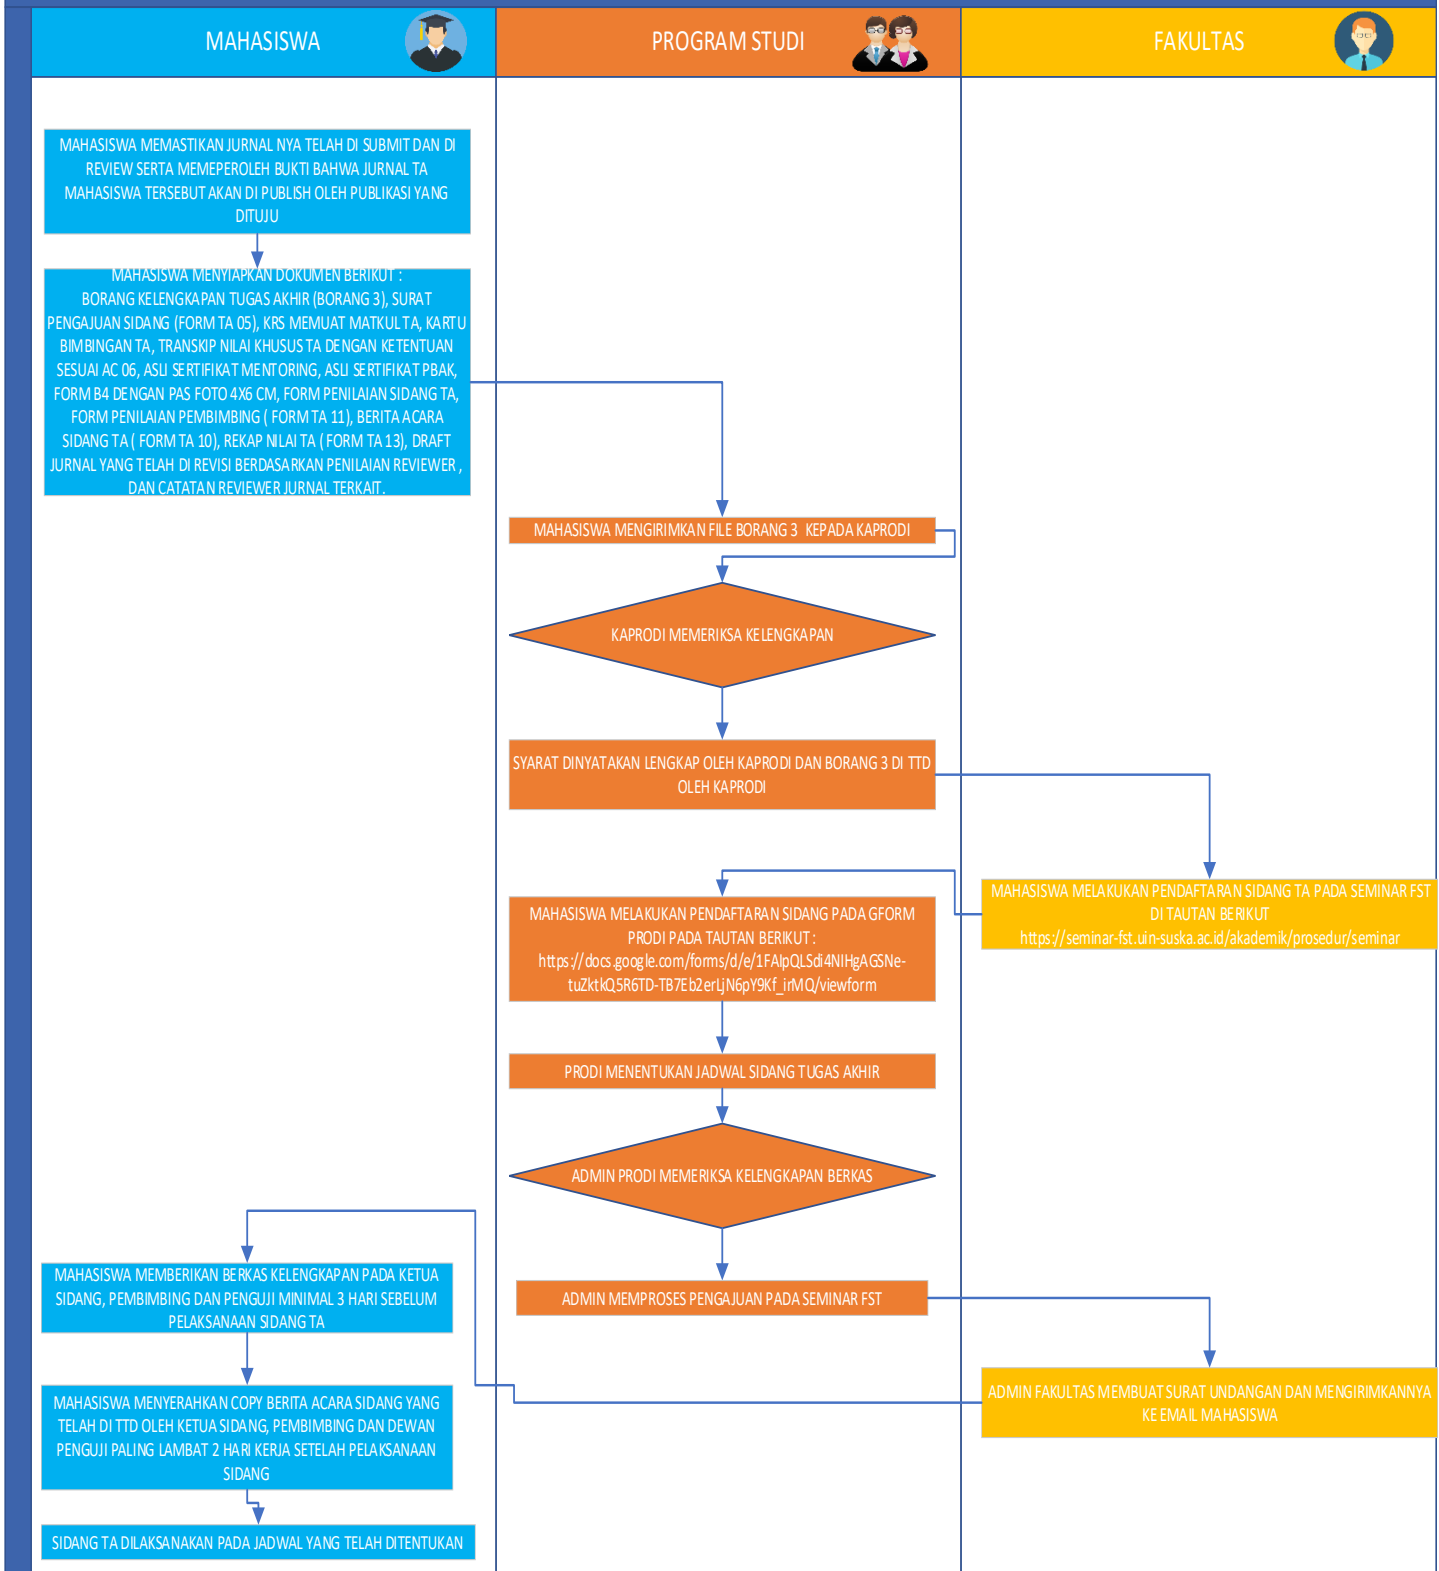

PROSEDUR PENGAJUAN SEMINAR PROPOSAL TA (JALUR LAPORAN TA)

UIN SUSKA RIAU

BAGIAN 3

**DIAGRAM ALIR PENDAFTARAN SEMINAR
PROPOSAL TUGAS AKHIR (JALUR JURNAL)
PROGRAM STUDI TEKNIK ELEKTRO
FAKULTAS SAINS DAN TEKNOLOGI
UIN SUSKA RIAU**

PROSEDUR PENGAJUAN SEMINAR TA (JALUR JURNAL)

UIN SUSKA RIAU

BAGIAN 4
DIAGRAM ALIR PENDAFTARAN SIDANG
TUGAS AKHIR
PROGRAM STUDI TEKNIK ELEKTRO
FAKULTAS SAINS DAN TEKNOLOGI
UIN SUSKA RIAU

PROSEDUR PENGAJUAN SIDANG TA JALUR LAPORAN TA

BAGIAN 5
DIAGRAM ALIR PENDAFTARAN SIDANG
TUGAS AKHIR (JALUR JURNAL)
PROGRAM STUDI TEKNIK ELEKTRO
FAKULTAS SAINS DAN TEKNOLOGI
UIN SUSKA RIAU

PROSEDUR PENGAJUAN SIDANG JALUR JURNAL

BAGIAN 6
DIAGRAM ALIR PENGAJUAN SURAT
KETERANGAN LULUS (SKL)
PROGRAM STUDI TEKNIK ELEKTRO
FAKULTAS SAINS DAN TEKNOLOGI
UIN SUSKA RIAU

PROSEDUR PENGAJUAN SKL